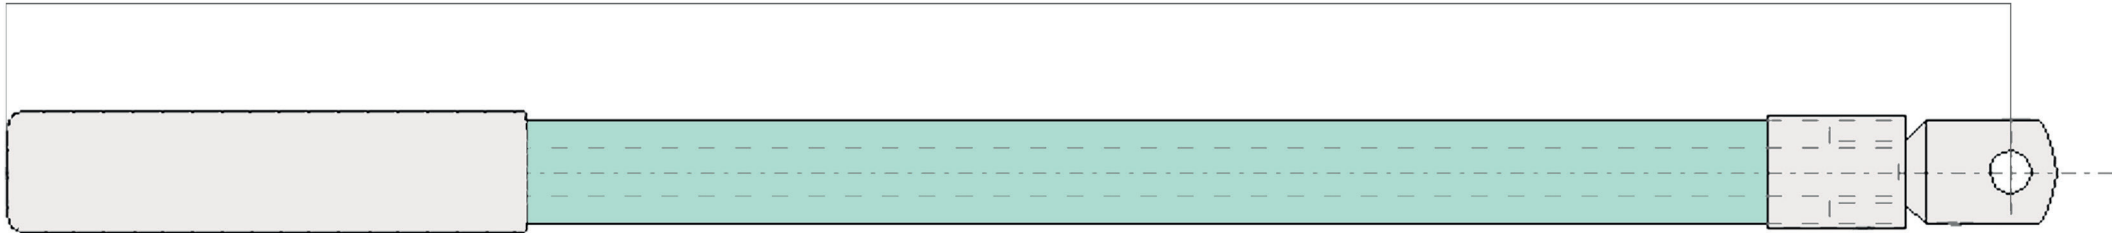

Linnhoff & Partner
Lünkerhohl 32a
D-58644 Iserlohn

Tél: +49 (0) 23 71 / 15 75 - 0
Fax: +49 (0) 23 71 / 15 75 - 29
E-mail: info@linnhoff-partner.com

Longueur: _____ mm

Diamètre de câble: _____ mm

Section de câble: _____ mm²

Poire interrupteur va-et-vient:

Matière:

- ☐ Acier
- ☐ Laiton
- ☐ Acier inoxydable
- ☐ Cuivre
- ☐ Titane

Raccord:

- ☐ fixe
- ☐ à visser (à gauche)
- ☐ à visser (à droite)

Diamètre: _____ mm

Longueur: _____ mm

Isolation:

- ☐ Tuyau PVC
- ☐ Câble gainé PVC
- ☐ Tuyau PUR
- ☐ Câble gainé PUR
- ☐ Néoprène/Caoutchouc
- ☐ Silicone
- ☐ Tuyau PVC avec tissu

Manchon d'étanchéité:

- ☐ Douille en caoutchouc
- ☐ Manchon d'étanchéité VA
- ☐ Sans

Cosse de câble: M _____

Autres observations: